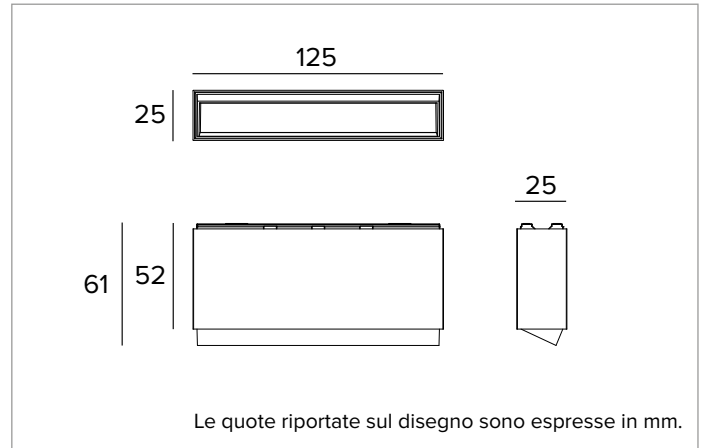

2T0122 | OZ Modulo luminoso - Wall Washer

Moduli luminosi magnetici a LED, alimentati a bassissima tensione, Wall Washer

		4000K	H(m)	D1(m)	D2(m)	E _{max} (lx)	
		Ra90	35°	77°			
Fixture Power		8W	1	0.67	1.65	397	
Source Flux		704lm	2	1.34	3.30	99	
Fixture Flux		453lm	3	2.00	4.95	44	
Efficacy		55lm/W	4	2.67	6.60	25	
TS1842	I _{max} =610cd/klm	I _{max}	430cd	5	3.34	8.24	16

CCT nominale: 4000K

Durata utile (L80/B10): >50000h tq +25°C

CARATTERISTICHE ILLUMINOTECNICHE

Gruppo ottico Wall Washer: riflettore in alluminio anodizzato ad altissima riflettanza, filtro olografico diffusore, cornice in policarbonato nero.

Ottica: WALL WASHER

Rendimento ottico: 64%

Flusso apparecchio: 453lm

Efficienza luminosa: 55lm/W

Sicurezza fotobiologica: Conforme al gruppo di rischio basso RG1

CARATTERISTICHE MECCANICHE

Corpo in pressofusione di alluminio verniciato nero. Dimensioni 125x25mm.

Colore e finitura: Nero profondo

Dimensioni: 25x125mm

Peso: 0,24Kg

Versione: STANDARD

Grado di protezione: IP20

CARATTERISTICHE ELETTRICHE

Potenza apparecchio: 8W

Alimentazione: 48Vdc